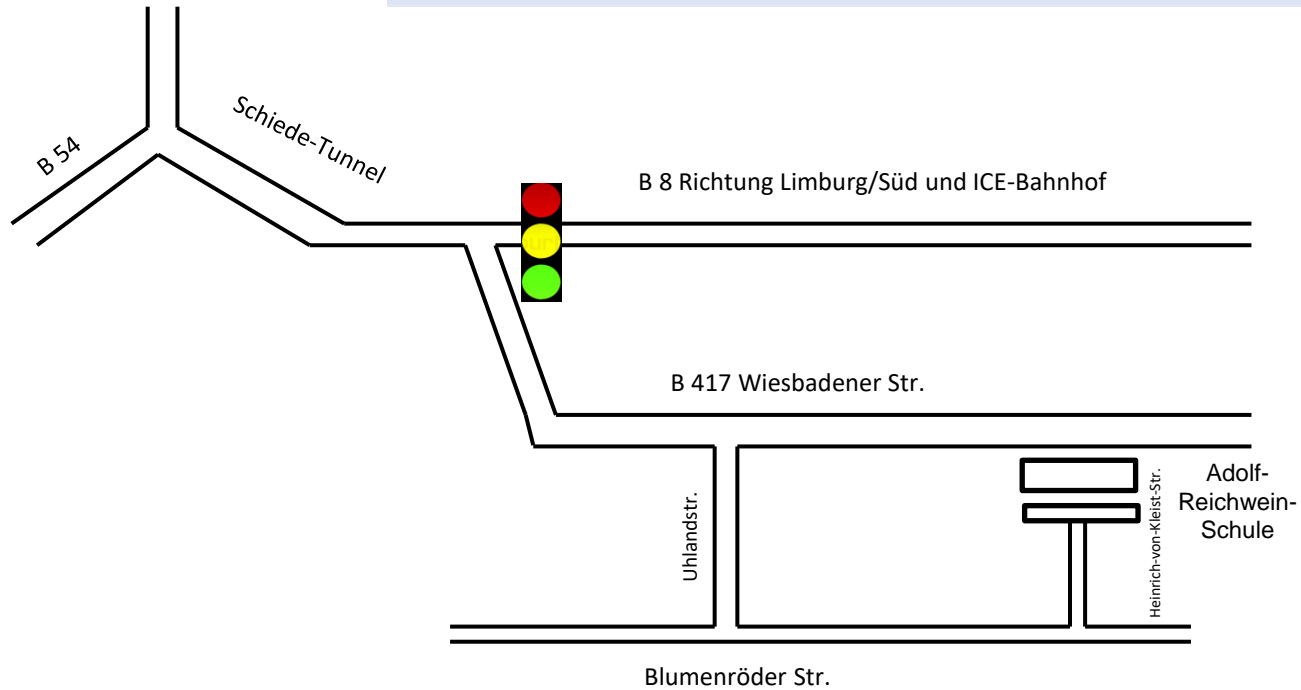

Anfahrtsskizze Adolf-Reichwein-Schule Limburg

Anreise mit PKW über die Autobahn A3

Sie erreichen uns über die Autobahn A3 Abfahrt Limburg a. d. Lahn/Süd. Fahren Sie nach Verlassen der Autobahn Richtung Innenstadt und biegen Sie an der 1. Ampel links ab in die Wiesbadener Straße. Nach ca. 0,5 km folgt eine weitere Ampel (Fußgängerüberweg). Biegen Sie bitte anschließend in die 2. Straße Umlandstraße rechts ein und folgen Sie dem Straßenverlauf. Am Ende der Umlandstraße stoßen Sie auf die Blumenröder Straße, in die Sie links einbiegen und nach ca. 200 m biegen Sie wieder links in die Heinrich-von-Kleist-Straße ein. Folgen Sie dem Straßenverlauf bis zum Ende.